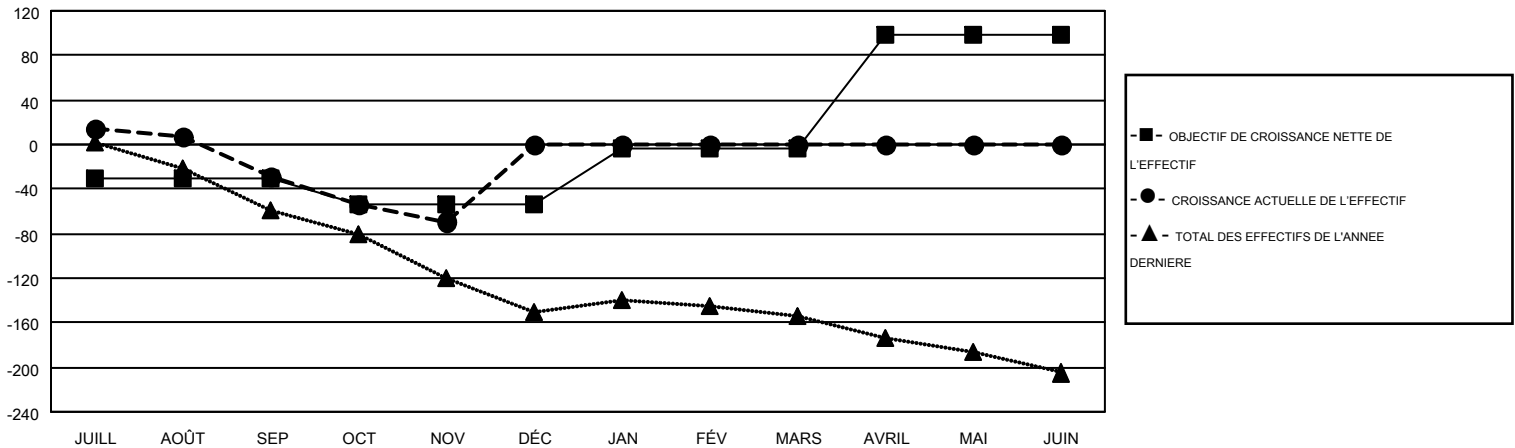

BUTS ET MEMBRES REELS - CUMULATIF

CLUBS RADIES: 2	71 CLUBS OF 281 ONT AJOUTE 1 OU PLUSIEURS NOUVEAUX MEMBRES	DISTRIBUTION PAR SEXE		
		HOMME	6,358 (86.50%)	
		FEMME	992 (13.50%)	
MEMBRES RADIES	CLIQUEZ ICI POUR LES INFORMATIONS CUMULATIVES SUR LES EFFECTIFS	NOMBRE TOTAL DE MEMBRES 62		
DECEDE		30	D'UNITÉS FAMILIALES	
CLUB ANNULÉ		0	MEMBRES DE FAMILLE QUI RÉGLEMENT	
AUTRE		153	LA MOITIÉ DES COTISATIONS	
TOTAL	183