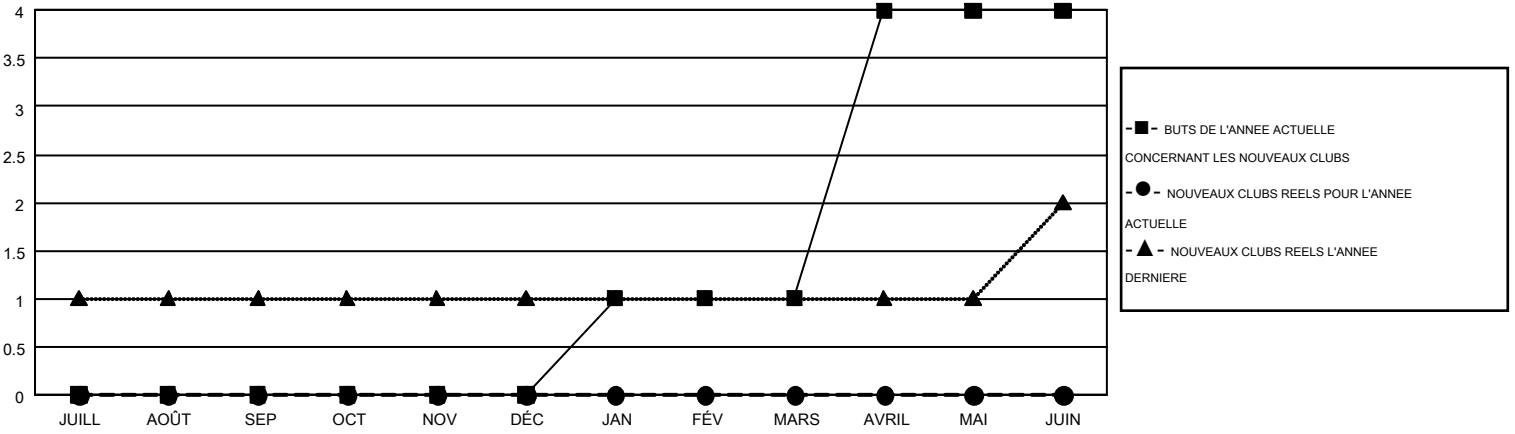

GMT MONTHLY MEMBERSHIP PROGRESS REPORT

Results as of: 11/30/2018

Multiple District 112

LOCATION: BELGIUM

GMT: CLAUDETTE CORNET

RC EME 4

Clubs				Membres			
RESULTATS POUR 2018-2019				RESULTATS POUR 2018-2019			
TRIMESTRE	BUT CONCERNANT LES NOUVEAUX CLUBS	NOUVEAUX CLUBS	CLUBS ANNULÉS	TRIMESTRE	OBJECTIF DE CROISSANCE NETTE DE L'EFFECTIF	CROISSANCE ACTUELLE DE L'EFFECTIF	TOTAL DES MEMBRES RADIES (y compris les transferts)
JUILL/AOÛT/SEP	0	0	2	JUILL/AOÛT/SEP	-31	77	101
OCT/NOV/DÉC	0	0	0	OCT/NOV/DÉC	-22	49	82
JAN/FÉV/MARS	1	0	0	JAN/FÉV/MARS	49	0	0
AVRIL/MAI/JUIN	3	0	0	AVRIL/MAI/JUIN	102	0	0

BUTS ET NOUVEAUX CLUBS REELS - CUMULATIF